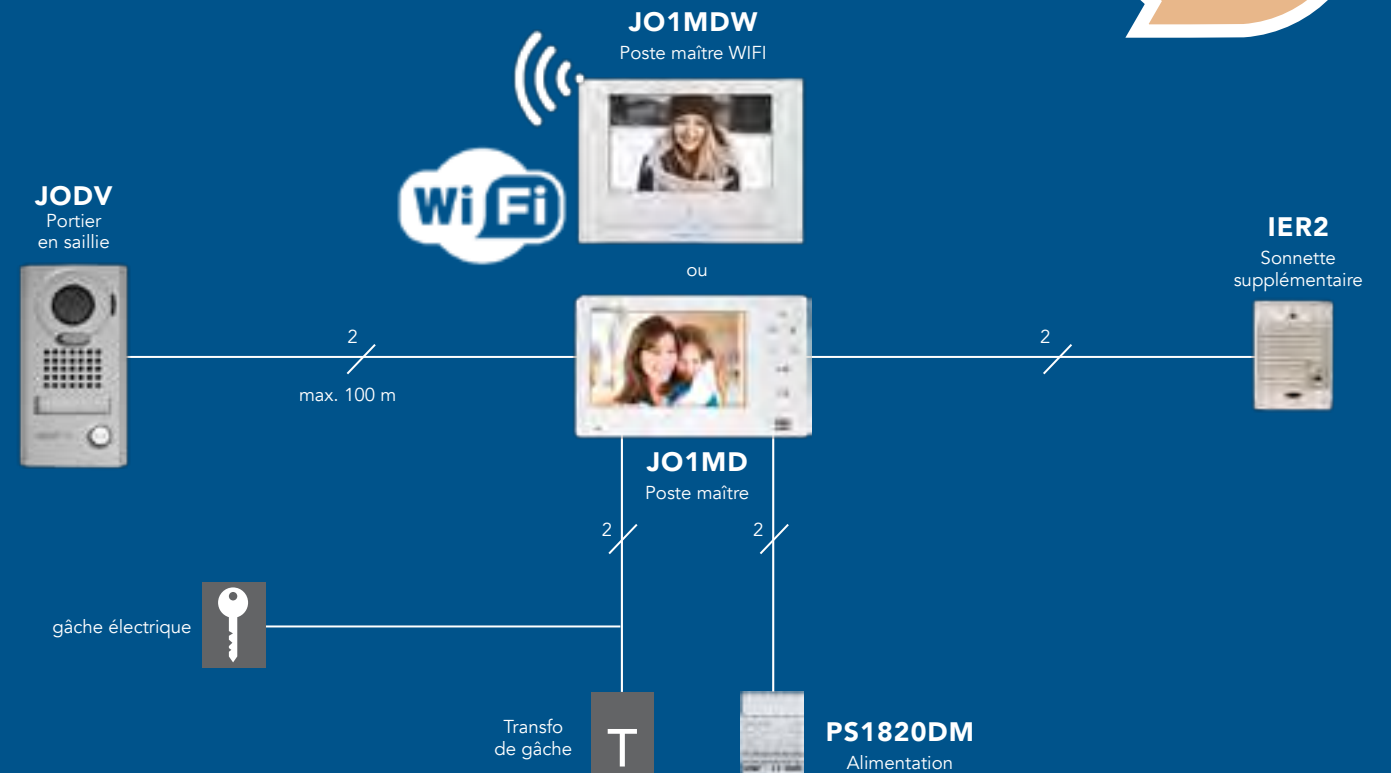

SÉRIE JO CÂBLAGE