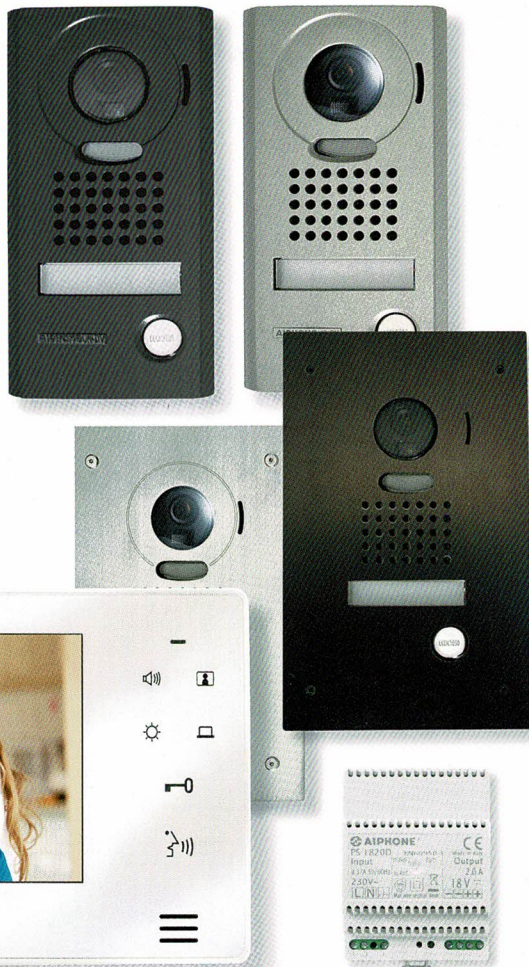

## JOS1V/JOS1VB

(OPBOUW - A01008401/A01008423)

- **1 x JODV opbouwcamera**  
Opbouwdeurpost met 1 bedrukknop, metalen afwerkpaneel en verlicht naamplaatje.
- **1x JO1MD hoofdpst**  
Handenvrije videohoofdpst met 7"-kleurenscherm en aanraaktoetsen.
- **1 x PS1820DM voeding**  
Voeding 18VDC / 2A in DIN-behuizing (4 modules).

## JOS1F/JOS1FB

(INBOUW - A01008402/A01008425)

- **1 x JODVF inbouwcamera**  
Inbouwdeurpost met 1 bedrukknop, geborsteld RVS-afwerkpaneel en verlicht naamplaatje.
- **1x JO1MD hoofdpst**  
Handenvrije videohoofdpst met 7"-kleurenscherm en aanraaktoetsen.
- **1 x PS1820DM voeding**  
Voeding 18VDC / 2A in DIN-behuizing (4 modules).

## JOS1VW/JOS1VWB

(OPBOUW - A01008416/A01008424)

- **1 x JODV opbouwcamera**  
Opbouwdeurpost met 1 bedrukknop, metalen afwerkpaneel en verlicht naamplaatje.
- **1x JO1MDW hoofdpst**  
Wifi-videohoofdpst met 7"-aanraakscherm en opnamefunctie; oproepdoorschakeling naar smartphone met bijhorende app voor iOS of Android.
- **1 x PS1820DM voeding**  
Voeding 18VDC / 2A in DIN-behuizing (4 modules).

## JOS1FW/JOS1FWB

(INBOUW - A01008417/A01008421)

- **1 x JODVF inbouwcamera**  
Inbouwdeurpost met 1 bedrukknop, geborsteld RVS-afwerkpaneel en verlicht naamplaatje.
- **1x JO1MD hoofdpst**  
Handenvrije videohoofdpst met 7"-kleurenscherm en aanraaktoetsen.
- **1 x PS1820DM voeding**  
Voeding 18VDC / 2A in DIN-behuizing (4 modules).